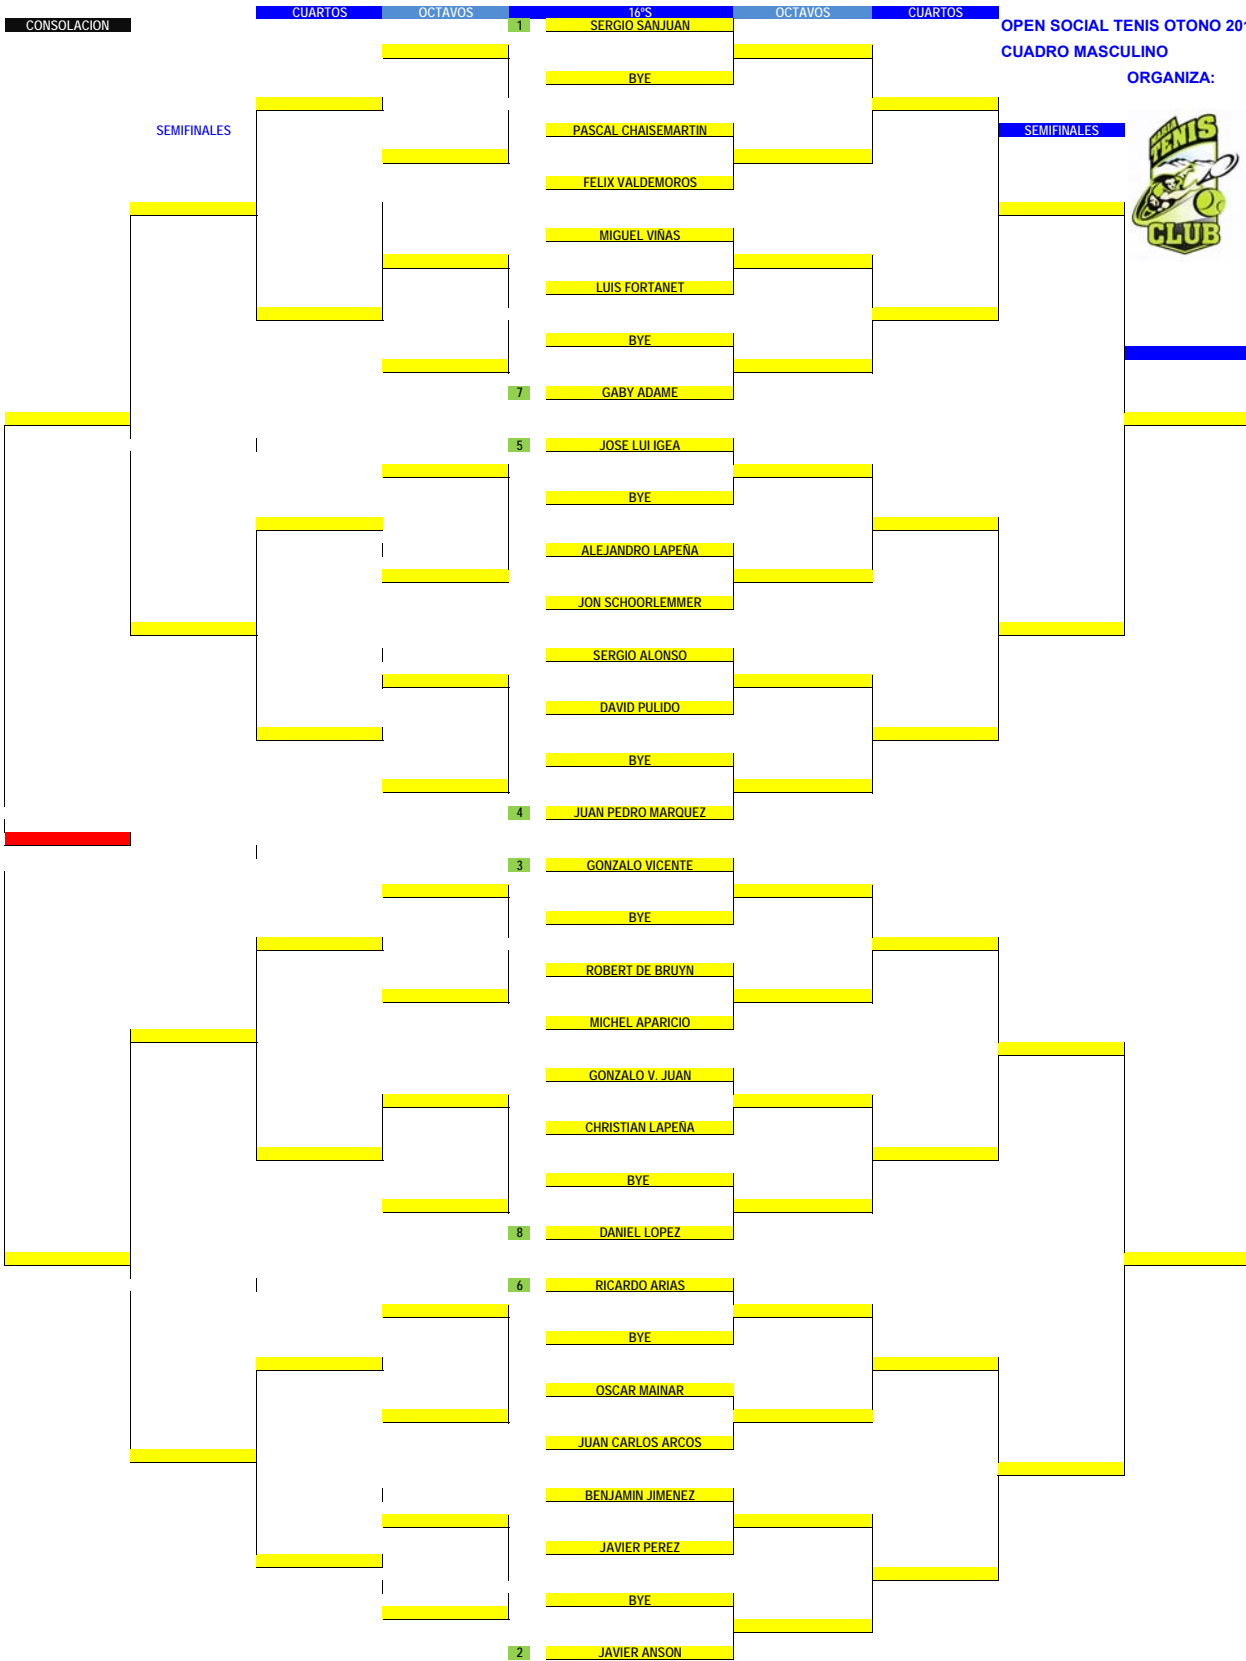

CONSOLACION

CUARTOS OCTAVOS 16'S OCTAVOS CUARTOS

OPEN SOCIAL TENIS OTONO 2019  
CUADRO MASCULINO

ORGANIZA:

SEMIFINALES

SEMIFINALES

SEMIFINALES CUARTOS

CUARTOS SEMIFINALES

OPEN SOCIAL OTOÑO TENIS 2019

CONSOLACION

CUADRO FEMENINO

TERESA LAZARO

TERESA LAZARO

BYE

BEA YUS

BYE